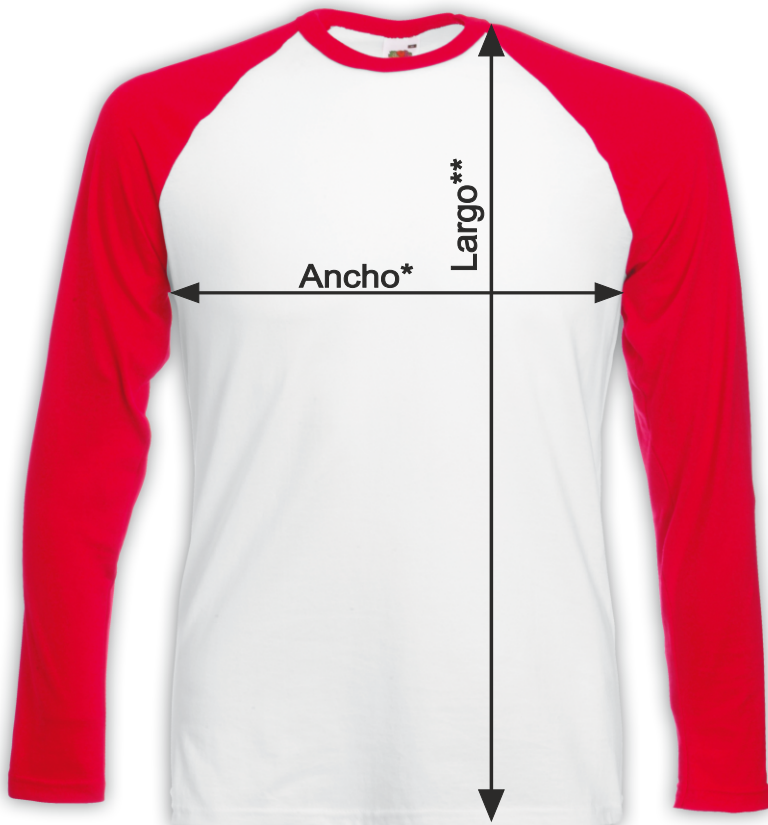

FRUIT OF THE LOOM®

CAMISETA VALUEWEIGHT BASEBALL MANGA LARGA

61-028-0
HOMBRE

LA COLMENA

Comunidad de Diseñadores

Tejido:
100% algodón, hilo Belcoro®

Peso:
Blanco – 160gm/m²
Colores – 165gm/m²

Tallas:
S – XXL

Talla	Ancho*	Largo**
S	45.5	68.5
M	48.5	71
L	53.5	73.5
XL	58.5	76
XXL	63.5	77.5
Tol +/-	2.5	2.5

Medidas del contorno del artículo 1cm por debajo de las mangas
Medidas desde el punto mas alto del hombro hasta el final de la prenda

Instrucciones de cuidado

Caja

Belcoro.
THE DISTINGUISHED YARN
Softer feel for comfort

- Cuello en color contrastado de algodón/Lycra®
- Producido usando hilo Belcoro® para un área de estampación más limpia y estable
- Malla más cerrada para mejorar la impresión